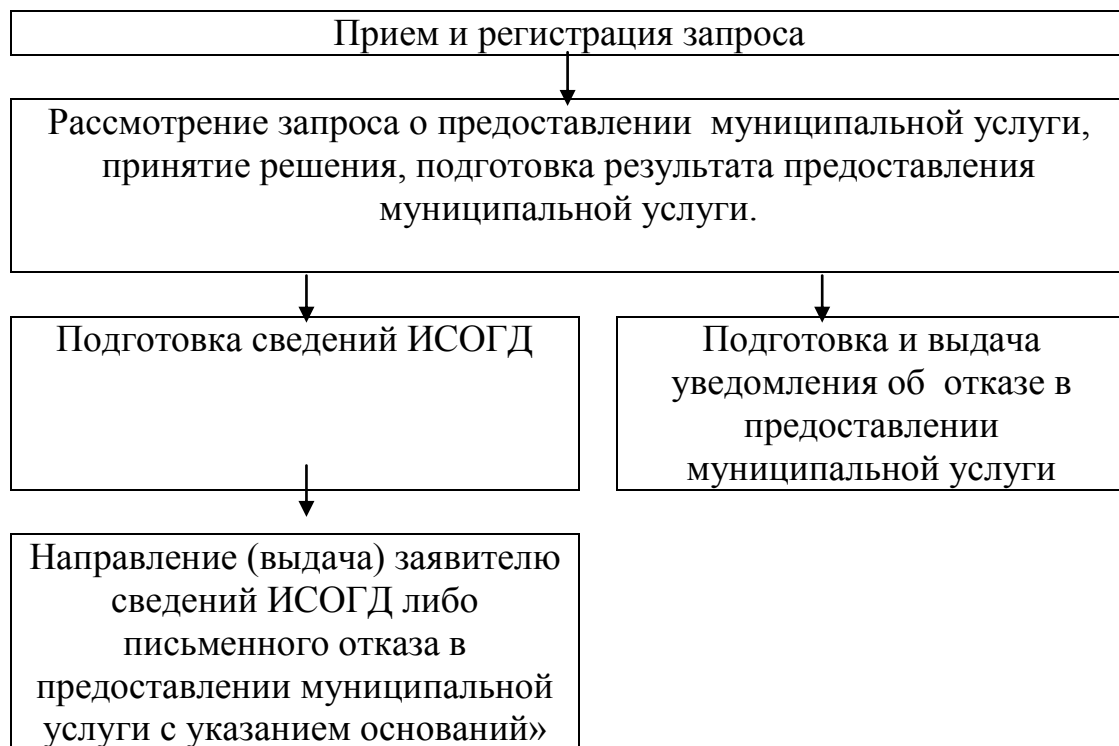

БЛОК - СХЕМА

Муниципальной услуги «Предоставление сведений, содержащихся в информационной системе обеспечения градостроительной деятельности Киселевского городского округа»

».